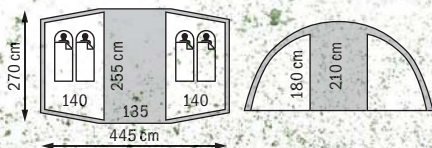

FAMILY

4 990 Kč

Velký dvouplášťový rodinný stan pro čtyři osoby

- s vysokou odolností proti větru a dešti
- dvě oddělené ložnice pro 2+2 osoby
- obytná plocha uprostřed
- vchody do ložnic kryté moskytiérou
- dva vchody do obytné plochy uprostřed
- tropiko se speciální úpravou odolávající UV záření
- účinný větrací systém zabezpečený proti dešti
- dvě střešní okénka pro lepší ventilaci, zevnitř chráněna tkaninou
- přelepené švy proti pronikání kapek vody otvory po šicí jehle
- v kategorii rodinných stanů zcela výjimečně pevná čtyřprutová konstrukce
- v kategorii rodinných stanů zcela výjimečná odolnost proti dešti
- včetně obalu, tyčí a kolíků

FAMILY

konstrukce	sklolaminátové pruty Ø 11 mm, ocelové tyče
hmotnost	13,7 kg
počet osob	4
materiál – vnější stan	vysokepevný polyester s PU zátěrem
materiál – vnitřní stan	prodyšný polyester + síťová moskytiéra
materiál – podlážka	polyester 100D
vodní sloupec	tropiko 5 000 mm, podlážka 7 000 mm
sbalené (délka × Ø)	70×20 cm