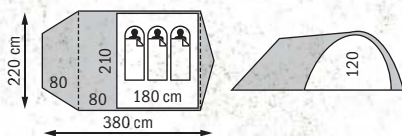

CAMP 3

3 490 Kč

Dvouplášťový stan pro tři osoby se dvěma vchody

- přelepené švy proti pronikání vody
- dvouprutová konstrukce stanu
- dvouplášťový a samonosný stan
- prostorná předšní chránič Vaše věci před nepřízní počasí
- vchod krytý moskytiérou
- dva vchody stanu pro snadný vstup a zaručující optimální ventilaci
- odkládací síťka pod vrcholem na Vaše drobnosti
- malá apsida před zadním vchodem
- včetně obalu a kolíků
- tropiko se speciální úpravou odolávající UV záření
- účinný větrací systém zabezpečený proti dešti

CAMP 3

konstrukce	Durawrap Ø 8,5 mm
hmotnost	4,7 kg
počet osob	3
materiál – vnější stan	vysokepevný polyester s PU zátěrem
materiál – vnitřní stan	prodyšný polyester + síťová moskytiéra
materiál – podlážka	polyester 100D
vodní sloupec	tropiko 5 000 mm, podlážka 8 000 mm
sbalené (délka × Ø)	60×16 cm