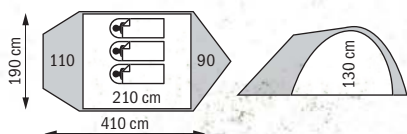

ROVER 3

3 190 Kč

ROVER 3 ALU

4 490 Kč

Dvouplášťový stan pro dvě osoby se dvěma vchody

- přelepené švy proti pronikání kapek vody otvory po šicí jehle
- dvouplášťová konstrukce (tropiko a vnitřní stan)
- dva vchody kryté moskytiérou
- prostorná předsíň chránící Vaše věci před nepřízní počasí
- kopule zajišťuje stabilní tvar a umožňuje snadné postavení
- dvě střešní okénka pro lepší ventilaci, zevnitř chráněna tkaninou
- snadno a rychle se staví a skládá
- včetně obalu a kolíků
- odkládací síťka pod vrcholem na Vaše drobnosti
- tropiko se speciální úpravou odolávající UV záření
- účinný větrací systém zabezpečený proti dešti

	ROVER 3	ROVER 3 ALU
konstrukce	Durawrap Ø 8,5 mm	dural Ø 8,5 mm
hmotnost	4,8 kg	3,9 kg
počet osob	2	
materiál - vnější stan	vysokopevný polyester s PU zátěrem	
materiál - vnitřní stan	prodyšný polyester + síťová moskytiéra	
materiál - podlážka	polyester 100D	
vodní sloupec	tropiko 5 000 mm, podlážka 8 000 mm	
sbalené (délka × Ø)	55×18 cm	

CAMP

2 790 Kč