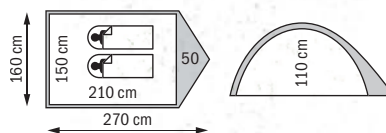

	DOME	DOME ALU
konstrukce	sklolaminát Ø 8,5 mm	dural Ø 8,5 mm
hmotnost	3,2 kg	2,6 kg
počet osob	2	
materiál - vnější stan	vysokopevný polyester s PU zátěrem	
materiál - vnitřní stan	prodyšný polyester + síťová moskytiéra	
materiál - podlážka	polyester 100D	
vodní sloupec	tropiko 5 000 mm, podlážka 7 000 mm	
sbalené (délka × Ø)	58×15 cm	