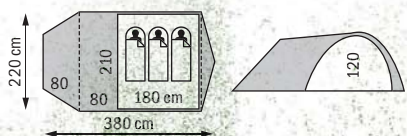

CAMP ALU

4 290 Kč

Dvouplášťový stan pro tři osoby s obrovskou předsíňkou

- skutečně velká předsíňka
- dva vchody kryté moskytiérou
- dva vchody do předsíňky
- malá apsida před zadním vchodem
- odkládací síťka pod vrcholem pro odložení a pověšení věcí
- klasická dvouprutová dvouplášťová konstrukce (tropiko a vnitřní stan) + 1 prut u předsíňky
- tropiko se speciální úpravou odolávající UV záření
- účinný větrací systém zabezpečený proti dešti
- přelepené švy proti pronikání kapek vody otvory po šicí jehle
- snadno a rychle se staví a skládá
- včetně obalu a kolíků

	CAMP	CAMP ALU
konstrukce	sklolaminát Ø 8,5 mm	dural Ø 8,5 mm
hmotnost	4,9 kg	3,9 kg
počet osob	3	
materiál - vnější stan	vysokopevný polyester s PU zátěrem	
materiál - vnitřní stan	prodyšný polyester + síťová moskytiéra	
materiál - podlážka	polyester 100D	
vodní sloupec	tropiko 5 000 mm, podlážka 7 000 mm	
sbalené (délka × Ø)	56×15 cm