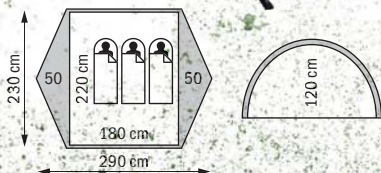

SCOUT 3

2 790 Kč