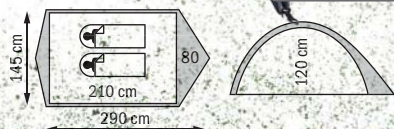

	HERO 2	HERO 2 ALU
konstrukce	durawrap Ø 8,5 mm	dural Ø 8,5 mm
hmotnost	3,3 kg	2,9 kg
počet osob	2	
materiál - vnější stan	vysokopevný polyester s PU zátěrem	
materiál - vnitřní stan	prodyšný polyester + síťová moskytiéra	
materiál - podlážka	polyester 100D	
vodní sloupec	vnější stan 5 000 mm, podlážka 8 000 mm	
sbalené (délka × Ø)	50 x 15 cm	