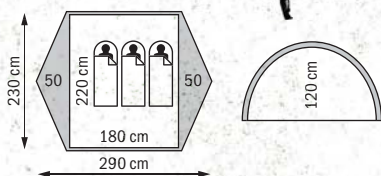

SCOUT

2 290 Kč

SCOUT ALU

3 390 Kč